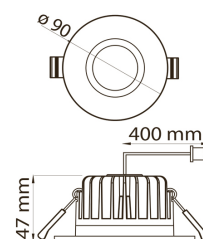

Saves Your Energy

PRODUKTKORT

21.10.2019

1/4

ALS90WRD

Namn: **Downlight armatur**
Velox Downlight LED rund infälld 9W/840 vit

Typ: ALS90WRD

GTIN: 6438389001655

E-nummer: 7466218

Beskrivning: Velox-Downlights från Ensto Sweden AB är en del i Velox produktfamilj som är utformad för att täcka grundläggande behov av allmänbelysning. Velox LED-downlight är en produktfamilj som passar utmärkt både som allmänt- och riktatljus både i hemmamiljö och i offentliga utrymmen.

Förpackning: 1/0

Enhet: st

Tekniska uppgifter

Elektriska värden

Spänning 230 V

Betyg

Kapslingsklass IP44/IP20

Effekt 9 W

Skyddsklass II

ETIM 7 EC001744

Mekanisk

Slagtålighet -

Dimensioner

Längd 90 mm

Höjd 47 mm

Bredd 90 mm

Vikt 0.5 kg

Temperaturer

Drifttemperatur -20 ... 30 °C

Teknisk information

Styrning Tyristor dimmer

Lampsockel LED-mod

Ljuskällor antal och effekt (W) 1x9

Ljuskälla (ILCOS) DS

Ljuskälla LED

Material

Optik Allmän Optik, 60 °

Installation Infälld

Ensto Finland Oy

Ensio Miettisen katu 2
PL 77
06101 Porvoo

Puh. 0204 76 21
Fax. 0204 76 2750

www.ensto.fi